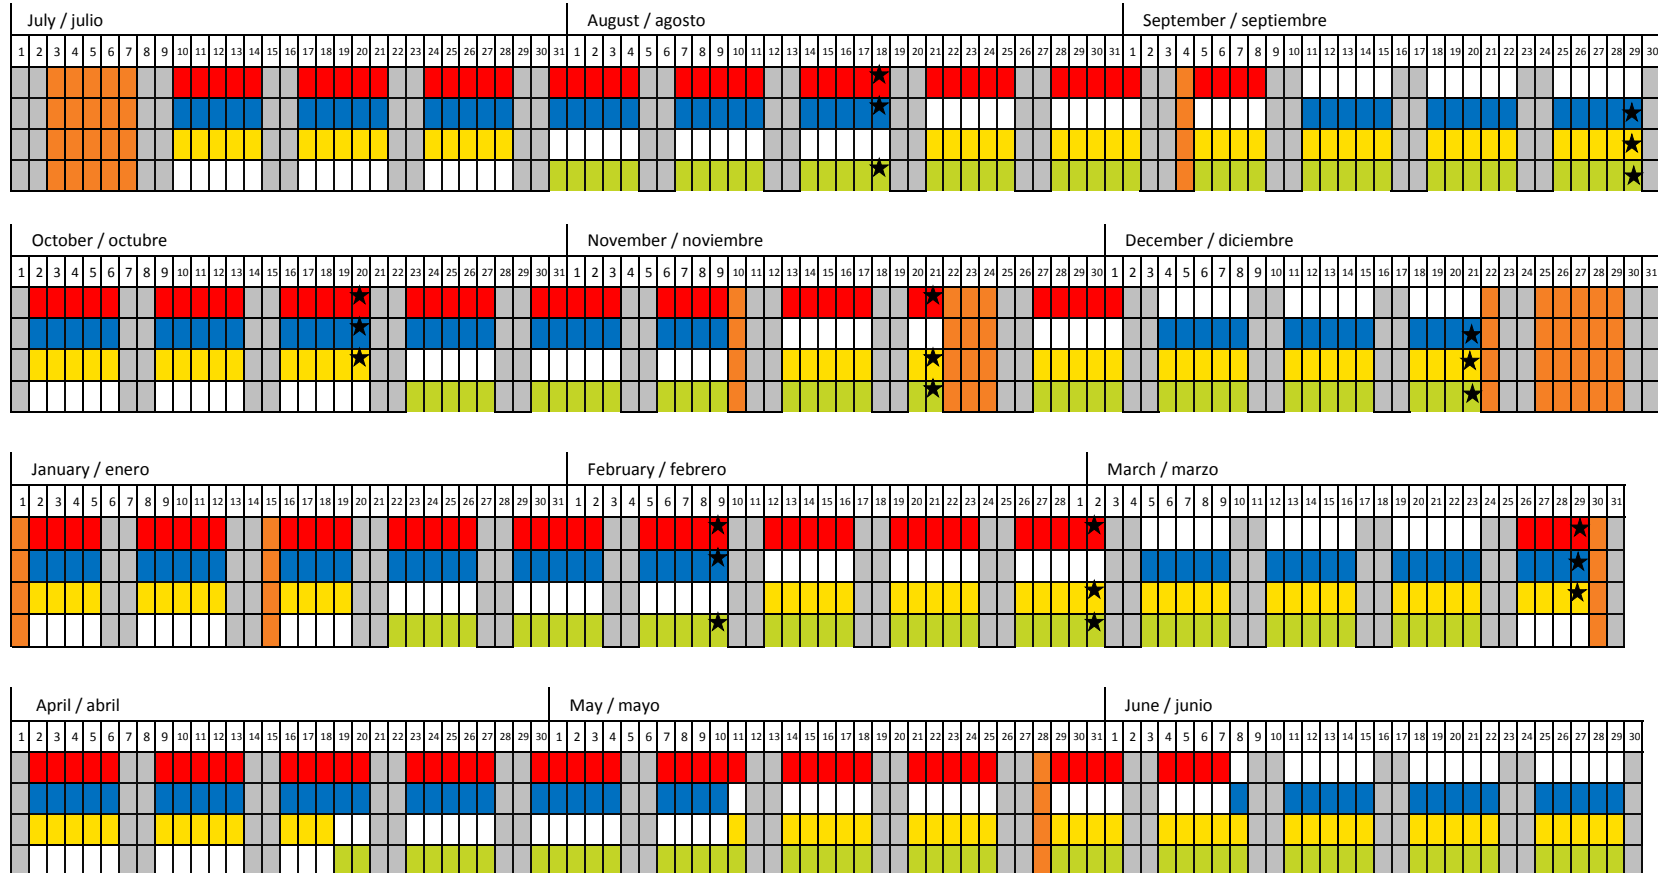

2017-2018 Year-Round Multi-track Calendar

Calendario de Ciclo Continuo

updated May 16, 2017

LEGEND / LEYENDA

- Track 1
- Track 2
- Track 3
- Track 4
- Weekend / Fin de Semana
- Vacation Day / Día de Vacaciones

★ Early Release Day / Día de Salida Temprana

In accordance with the NC Calendar Law, if the school district must close schools, the superintendent will update this calendar to provide additional days/time by using scheduled teacher workdays, banked instructional hours*, scheduled vacation days, or on Saturdays to meet legal requirements. If students attend school on Thursday or Friday of a week when school has been closed, there may be a make-up day the Saturday of the same week if possible. Students will attend no more than two Saturdays in a row. In extreme cases, holidays may be used for weather make up.

* Hours accrued by schools over the required 1025 instructional hours

De acuerdo a lo establecido por la Ley de Calendarios de Carolina del Norte, si el distrito escolar tiene que cerrar las escuelas, el Superintendente actualizará este calendario para proporcionar días/horas adicionales, utilizando los días de salida temprana como días completos, días laborables programados para los maestros, horas acumuladas de instrucción*, días programados de vacaciones o los sábados para cumplir con los requisitos de ley. Si los estudiantes asisten a la escuela el jueves o el viernes de una semana en la que la escuela ha estado cerrada, habrá un día de recuperación de clases, si es posible, el sábado de la misma semana. Los estudiantes no asistirán a clases más de dos sábados seguidos. En casos extremos, se puede utilizar los días festivos como días de recuperación de clases debido al mal tiempo.